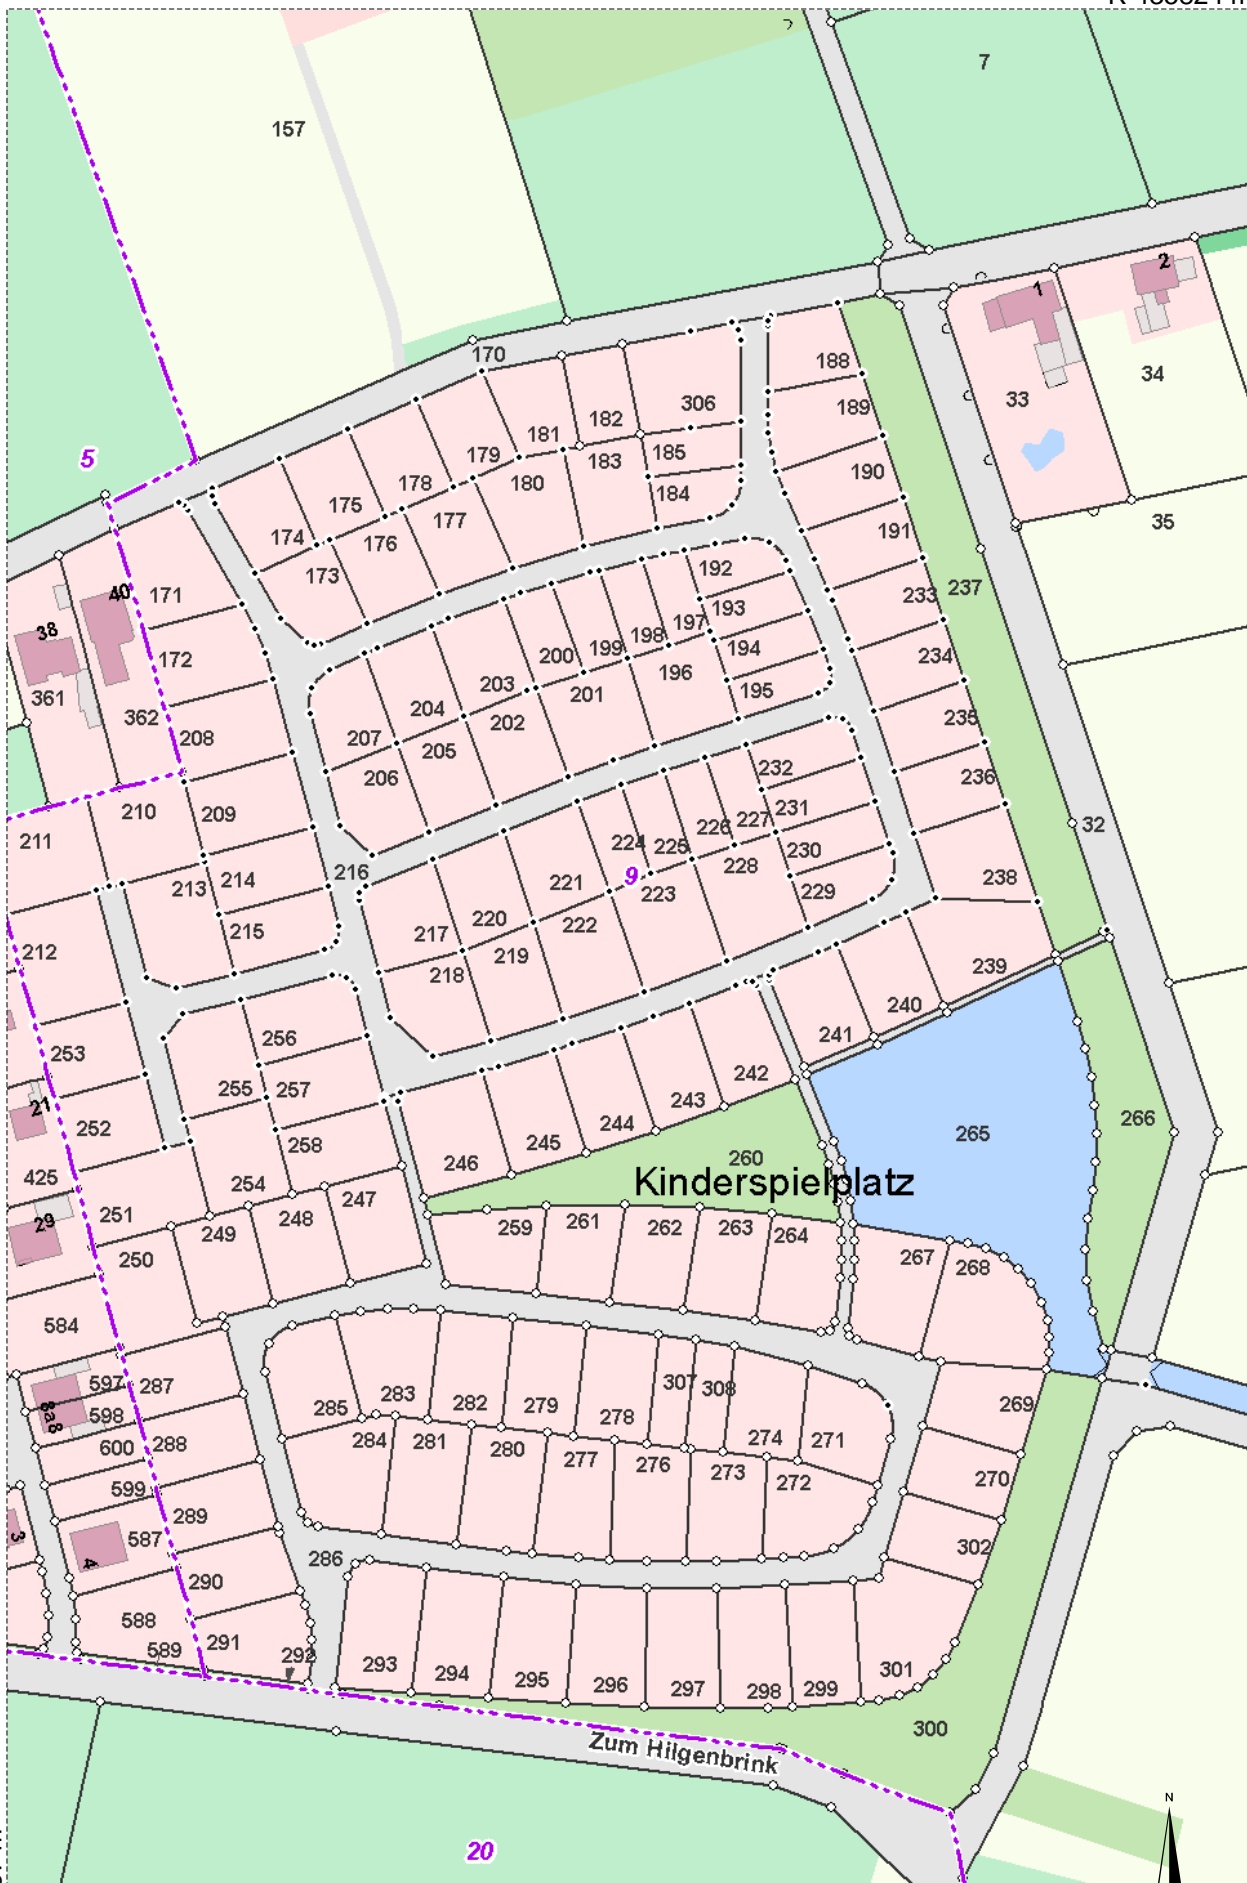

R 435824 m

H 5761279 m

H 5760757 m

© Geodaten: Land NRW, Bonn und Kreis Warendorf - kein amtlicher Auszug

R 435496 m

1:2000