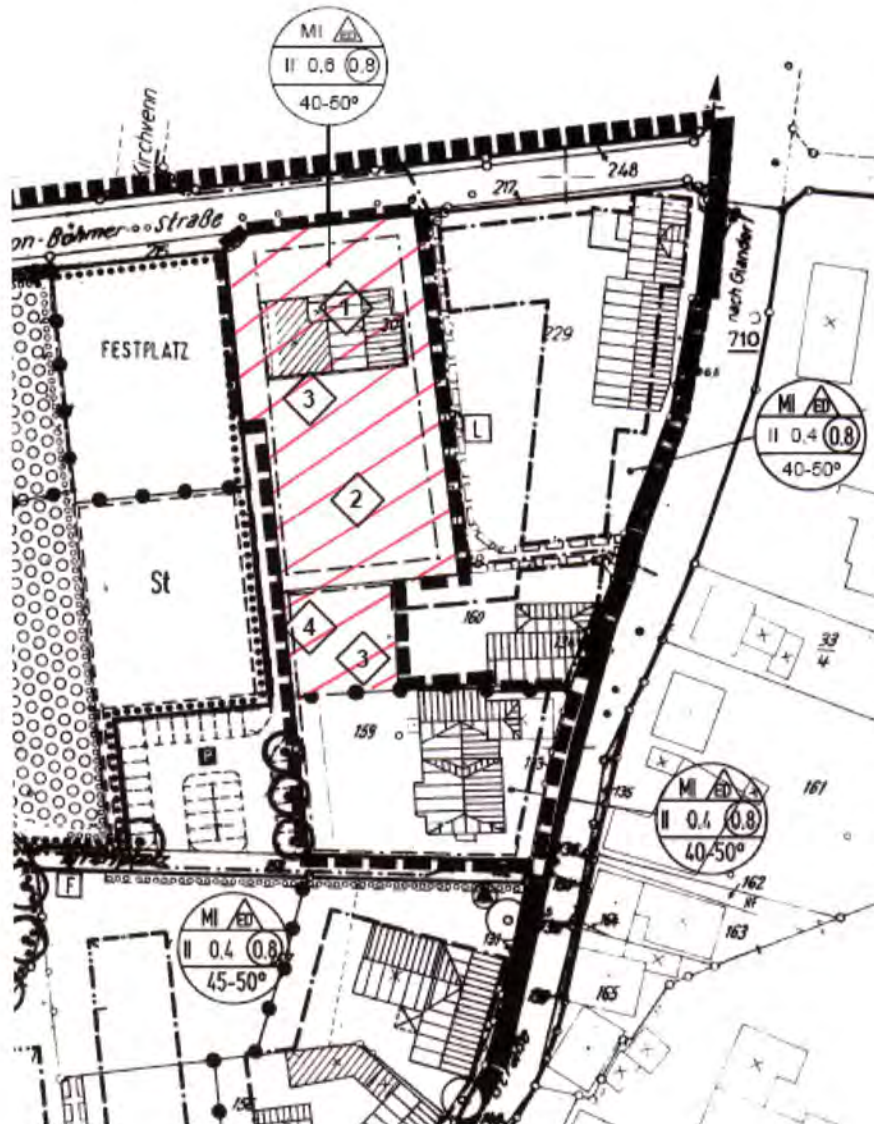

Anlage zur Vorlage Bebauungsplan "Ortskern Füchtorf"
 - 3. vereinfachte Änderung - Beschluss über die während der
 Öffentlichkeitsbeteiligung eingegangenen Anregungen und Bedenken und
 Satzungsbeschluss

Bebauungsplan

„Ortskern Füchtorf“

3. vereinfachte Änderung

FÜR DIE 3. VEREINFACHTE ÄNDERUNG

Erläuterungen

-  Grenzen des räumlichen Geltungsbereiches der 3. vereinfachte Änderung
-  1 Änderung von "Fläche für den Gemeinbedarf" in "Mischgebiet"
-  2 Änderung von "Öffentliche Grünfläche" mit der Zweckbestimmung "Spielplatz" in "Mischgebiet"
-  3 Festsetzung von Art und Maß der baulicher Nutzung und einer überbaubaren Fläche
-  4 Streichung von 5 Standorten für anzupflanzende/ zu erhaltende Bäume.